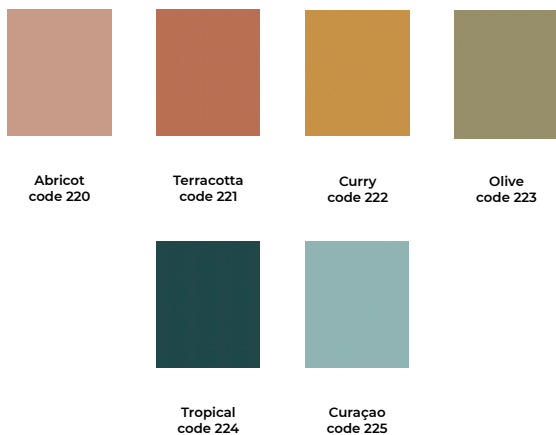

6 côtés assortis

disponibles dans la
gamme Maestro

Tarifs identiques aux côtés
assortis de la gamme Glycine

COLLECTION CUISINES

NOUVEAUTES

• 6 côtés assortis
de la gamme Maestro

• 1 nouvelle poignée
à dimension

• en commande dès le 1er avril

1 nouvelle poignée à dimension

Code PEL
Finition : Inox brossé
poignée ellipse à dimension
montée d'usine

Plus value de 188 points/poignée

Restrictions de commandes
identiques à la poignée PFI

DES GAMMES COMPLETES

• l'ensemble des modèles Orialys sont désormais
disponibles avec l'option côtés assortis

• 7 poignées montées d'usine sont disponibles

CONTACT COMMERCIAL :

plus d'informations auprès de votre Responsable Technico-Commercial

Impasse Roudet - 33450 IZON
05 57 77 22 00