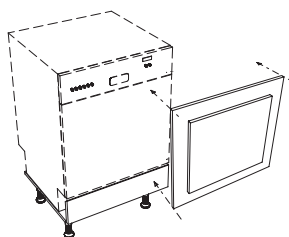

## HABILLAGE LAVE-VAISSELLE

Larg. 45-60 cm

Ht. 56-70-84

- Façade livrée sans perçage
- Façades Hauteur 55,7 cm pour lave-vaisselle bandeau visible, 69,7 cm pour lave-vaisselle tout intégrable
- Façades Hauteur 83,7 cm pour lave-vaisselle XL à glissières

## SUPPORT LAVE-VAISSELLE

AUTRES SUR-ÉLÉVATEURS : VOIR PAGE 67

Larg. 45-60 cm

Ht.14 x Pr. 56

- Pour positionner le lave-vaisselle en alignement des meubles bas (84 cm)
- Fond aluminium
- Panneau-support blanc sur pieds avec bandeau d'habillage fixe de 13,7 cm
- Le chant supérieur est biseauté pour faciliter l'ouverture du lave-vaisselle
- Disponible avec un bandeau plein biseauté pour Eclipse - Boréale

	T1	T2	T3	T4	T5	T6	T7	T8	T9	T10	T11	T12	T13	Eco
<b>BSLV14/45</b>	95	99	100	102	104	110	117	123	129	135	149	158	177	1,08
<b>BSLV14/60</b>	99	104	103	108	110	119	124	131	138	154	163	169	187	1,67

## SUPPORT + HABILLAGE LAVE-VAISSELLE

Larg. 45-60 cm

Ht.84 x Pr. 56

- Pour positionner le lave-vaisselle standard en alignement des meubles bas (84 cm)
- Fond aluminium
- Panneau-support blanc sur pieds avec bandeau d'habillage fixe biseauté de 13,7 cm
- Façades Hauteur 55,7 cm pour lave-vaisselle bandeau visible, 69,7 cm pour lave-vaisselle tout intégrable