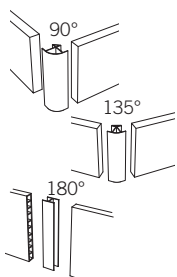

JONCTIONS SOCLE