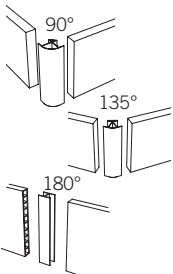

JONCTIONS SOCLE