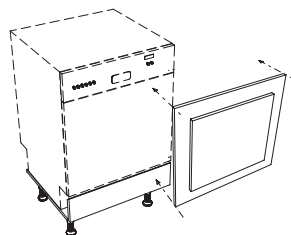

HABILLAGE LAVE-VAISSELLE

Larg. 60 cm

Ht. 55-70

- Façade livrée sans perçage
- Façades Hauteur 55,7 cm pour lave-vaisselle bandeau visible, 69,7 cm pour lave-vaisselle tout intégrable
- Façades Hauteur 83,7 cm pour lave-vaisselle XL à glissières

Larg. 45-60 cm

Ht.14 x Pr. 56

- Pour positionner le lave-vaisselle en alignement des meubles bas (84 cm)
- Fond aluminium
- Panneau-support blanc sur pieds avec bandeau d'habillage fixe de 13,7 cm
- Le chant supérieur est biseauté pour faciliter l'ouverture du lave-vaisselle
- Disponible avec un bandeau plein biseauté pour Eclair - Boléro

	T1	T2	T3	T4	T5	T6	T7	T8	T9	T10	T11	T12	T13	Eco
BSLV14/45	238	248	250	255	260	275	293	308	323	338	373	395	443	1,08
BSLV14/60	248	260	258	270	275	298	310	328	345	385	408	423	468	1,67

SUPPORT + HABILLAGE LAVE-VAISSELLE

Larg. 45-60 cm

Ht.84 x Pr. 56

- Pour positionner le lave-vaisselle standard en alignement des meubles bas (84 cm)
- Fond aluminium
- Panneau-support blanc sur pieds avec bandeau d'habillage fixe biseauté de 13,7 cm
- Façades Hauteur 55,7 cm pour lave-vaisselle bandeau visible, 69,7 cm pour lave-vaisselle tout intégrable