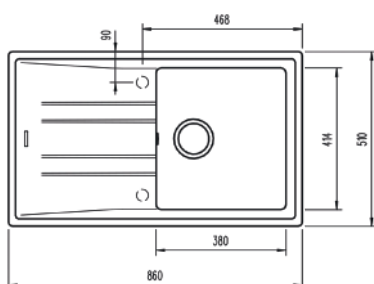

## GAMME STONE 1 BAC - ÉVIER AVEC UN BAC ET UN ÉGOUTTOIR

Sous-évier de 50cm min

- Réversible
- Vidage manuel

Blanc

Anthracite

Noir

	Code TEKA		Prix public HT
<b>EVG/1</b>	115330019	Blanc	338
<b>EVG/2</b>	115330020	Anthracite	338
<b>EVG/3</b>	115330015	Noir	338