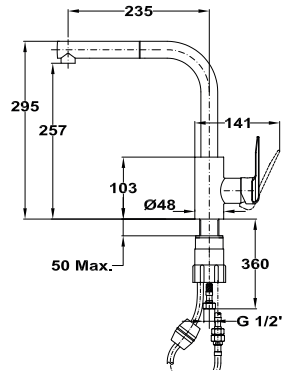

GAMME BEC HAUT

- Douchette extractible en inox : 1 fonction
- Bec pivotant
- Aérateur anti-calcaire
- Tuyaux flexibles 3/8"
- Fabrique en inox de haute qualité AISI 304

	Code TEKA	Prix public HT
MIT/2	539381200	194