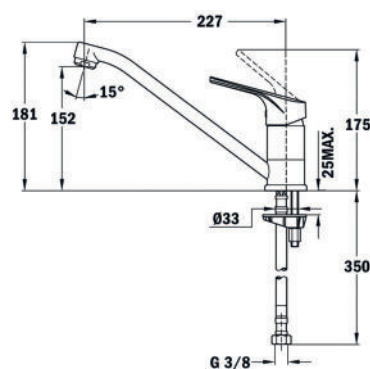

- Bec pivotant
- Aérateur anti-calcaire
- Tuyaux flexibles 3/8"

	Code TEKA	Prix public HT
MIT/6	46913020Q	129