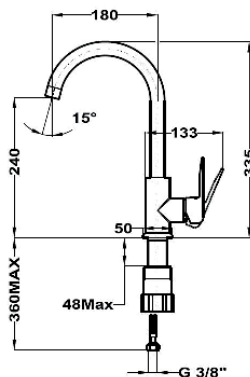

- Bec pivotant
- Aérateur anti-calcaire
- Fabriqué en inox de haute qualité aisi 304

	Code TEKA	Prix public HT
MIT/4	539156200	104