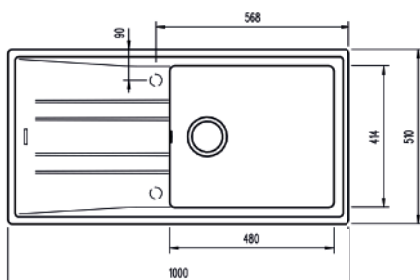

## GAMME STONE 1 BAC - ÉVIER AVEC UN GRAND BAC ET UN ÉGOUTTOIR

Sous-évier de 60cm min

- Réversible
- Vidage manuel

Blanc

Anthracite

Noir

	Code TEKA		Prix public HT
<b>EVG/4</b>	115330005	Blanc	398
<b>EVG/5</b>	115330006	Anthracite	398
<b>EVG/6</b>	115330001	Noir	398