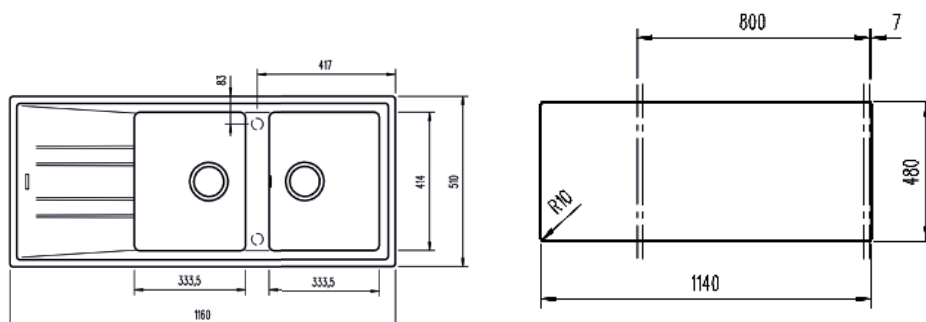

## GAMME **STONE 2 BACS** - ÉVIER AVEC DEUX BACS ET UN ÉGOUTTOIR

Sous-évier de 80cm min

- Réversible
- Vidage manuel

Blanc

Anthracite

Noir

	Code TEKA		Prix public HT
<b>EVG/7</b>	115400006	Blanc	460
<b>EVG/8</b>	115400007	Anthracite	460
<b>EVG/9</b>	115400002	Noir	460