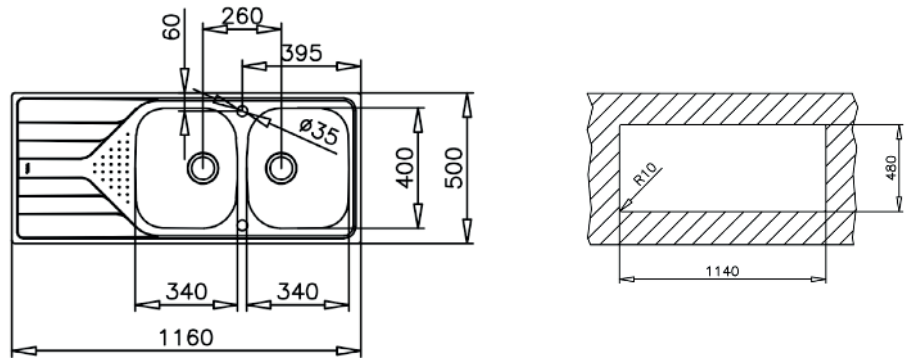

- Réversible
- Inox 18/10
- Bac rayon de 15mm
- Bonde à panier 3 1/2"
- Profondeur du bac 190 mm
- Tôle épaisse
- Vidage manuel

	Code TEKA	Prix public HT
EVI/4	1151700004	308