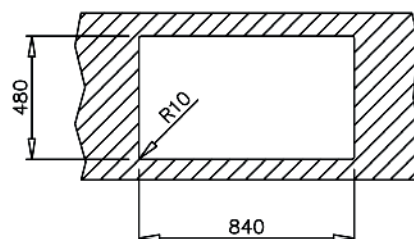

## GAMME FRAME - ÉVIER AVEC UN GRAND BAC ET UN ÉGOUTTOIR

Sous-évier de 60cm min

Droite Réf. 40180511

Gauche Réf. 40180510

- Inox 18/10
- Bac rayon de 25mm
- Bonde à panier 3 1/2"
- Profondeur du bac 180 mm
- Vidage automatique
- Distributeur à savon
- Passoire amovible

## GAMME PREMIUM 1 BAC - ÉVIER AVEC UN BAC ET UN ÉGOUTTOIR

Sous-évier de 60cm min

- Réversible
- Inox 18/10
- Bac rayon de 15mm
- Bonde à panier 3 1/2"
- Profondeur du bac 200 mm
- Tôle épaisse
- Vidage manuel

## GAMME PREMIUM 2 BACS - ÉVIER AVEC DEUX BACS ET UN ÉGOUTTOIR

Sous-évier de 80cm min

- Réversible
- Inox 18/10
- Bac rayon de 15mm
- Bonde à panier 3 1/2"
- Profondeur du bac 190 mm
- Tôle épaisse
- Vidage manuel