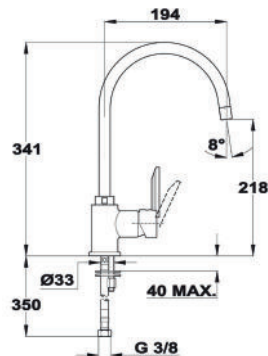

## GAMME BEC HAUT

- Douchette extractible en inox : 1 fonction
- Bec pivotant
- Aérateur anti-calcaire
- Tuyaux flexibles 3/8"
- Fabrique en inox de haute qualité AISI 304

	Code TEKA	Prix public HT
<b>MIT/2</b>	539381200	194