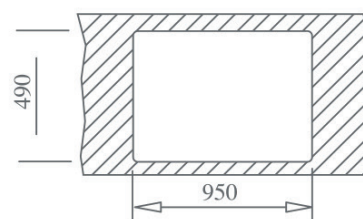

GAMME FRAME - ÉVIER AVEC UN GRAND BAC ET UN ÉGOUTTOIR

Sous-évier de 60cm min

- Inox 18/10
- Bac rayon de 25mm
- Bonde à panier 3 1/2"
- Profondeur du bac 180 mm
- Vidage automatique
- Distributeur à savon
- Passoire amovible

	Code TEKA		Prix public HT
EVI/1	40180511	égouttoir à droite	600
EVI/2	40180510	égouttoir à gauche	600

GAMME PREMIUM 1 BAC - ÉVIER AVEC UN BAC ET UN ÉGOUTTOIR

Sous-évier de 60cm min

- Réversible
- Inox 18/10
- Bac rayon de 15mm
- Bonde à panier 3 1/2"
- Profondeur du bac 200 mm
- Tôle épaisse
- Vidage manuel

	Code TEKA	Prix public HT
EVI/3	115110027	244