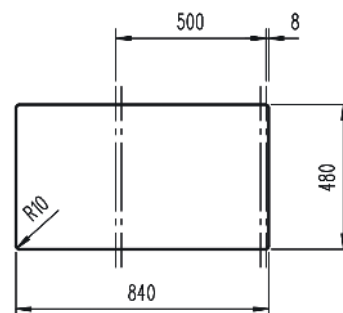

## GAMME STONE 1 BAC - ÉVIER AVEC UN BAC ET UN ÉGOUTTOIR

Sous-évier de 50cm min

- Réversible
- Vidage manuel

Blanc

Anthracite

Noir

	Code TEKA		Prix public HT
<b>EVG/1</b>	115330019	Blanc	338
<b>EVG/2</b>	115330020	Anthracite	338
<b>EVG/3</b>	115330015	Noir	338