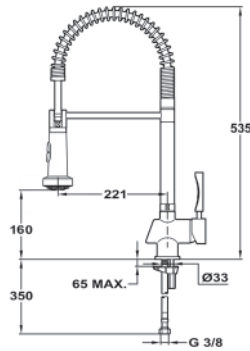

GAMME PROFESSIONNELLE

- Bec pivotant et flexible
- Aérateur anti-calcaire
- Ressort flexible haut résistance
- Tuyau flexible en inox renforcé avec du plastique pour une meilleure protection et un nettoyage facile
- Douchette rabattable 2 fonctions : normale et douche

	Code TEKA	Prix public HT
MIT/1	1816002	455