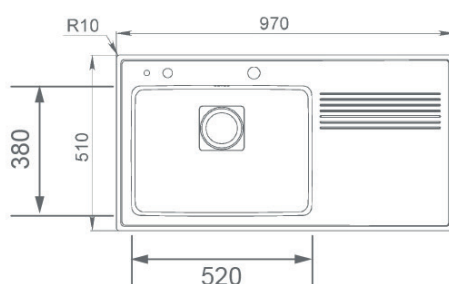

GAMME FRAME - ÉVIER AVEC UN GRAND BAC ET UN ÉGOUTTOIR

Sous-évier de 60cm min

- Inox 18/10
- Bac rayon de 25mm
- Bonde à panier 3 1/2"
- Profondeur du bac 180 mm
- Vidage automatique
- Distributeur à savon
- Passoire amovible

	Code TEKA		Prix public HT
EVI/1	40180511	égouttoir à droite	600
EVI/2	40180510	égouttoir à gauche	600

GAMME PREMIUM 1 BAC - ÉVIER AVEC UN BAC ET UN ÉGOUTTOIR

Sous-évier de 60cm min

- Réversible
- Inox 18/10
- Bac rayon de 15mm
- Bonde à panier 3 1/2"
- Profondeur du bac 200 mm
- Tôle épaisse
- Vidage manuel

	Code TEKA	Prix public HT
EVI/3	115110027	244