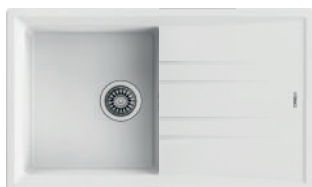

## GAMME STONE 1 BAC - ÉVIER AVEC UN BAC ET UN ÉGOUTTOIR

Sous-évier de 50cm min

- Réversible
- Vidage manuel

Blanc

Anthracite

Noir

	Code TEKA		Prix public HT
<b>EVG/1</b>	115330019	Blanc	338
<b>EVG/2</b>	115330020	Anthracite	338
<b>EVG/3</b>	115330015	Noir	338