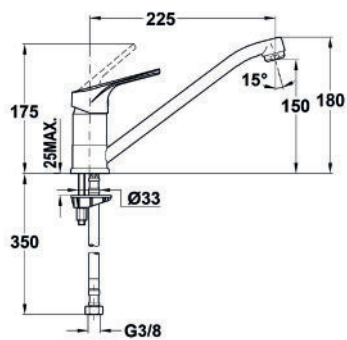

GAMME BEC BAS

- Bec pivotant
- Aérateur anti-calcaire
- Tuyau flexible 3/8"

	Code TEKA	Prix public HT
MIT/5	469130200	105