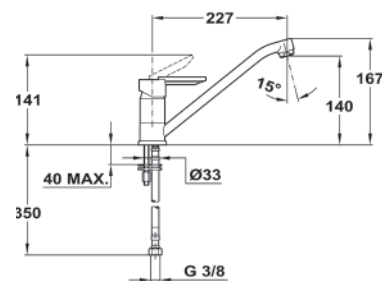

## GAMME BEC BAS

- Bec pivotant
- Aérateur anti-calcaire
- Tuyau flexible 3/8"

	Code TEKA	Prix public HT
<b>MIT/5</b>	469130200	105

- Bec pivotant
- Aérateur anti-calcaire
- Tuyaux flexibles 3/8"

	Code TEKA	Prix public HT
<b>MIT/6</b>	46913020Q	129