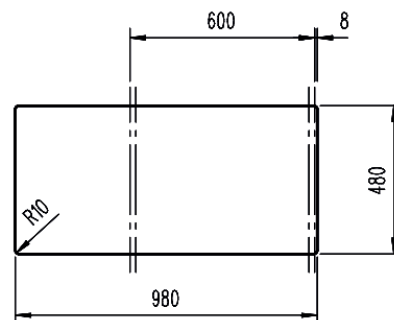

## GAMME STONE 1 BAC - ÉVIER AVEC UN GRAND BAC ET UN ÉGOUTTOIR

Sous-évier de 60cm min

- Réversible
- Vidage manuel

Blanc

Anthracite

Noir

	Code TEKA		Prix public HT
<b>EVG/4</b>	115330005	Blanc	398
<b>EVG/5</b>	115330006	Anthracite	398
<b>EVG/6</b>	115330001	Noir	398