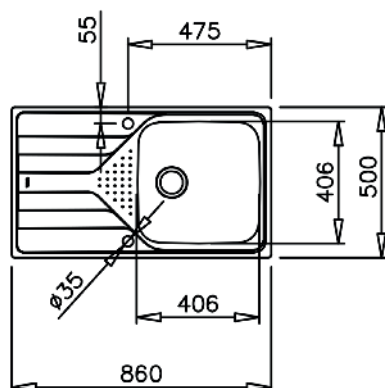

## GAMME FRAME - ÉVIER AVEC UN GRAND BAC ET UN ÉGOUTTOIR

Sous-évier de 60cm min

Droite Réf. 40180511

Gauche Réf. 40180510

- Inox 18/10
- Bac rayon de 25mm
- Bonde à panier 3 1/2"
- Profondeur du bac 180 mm
- Vidage automatique
- Distributeur à savon
- Passoire amovible

## GAMME PREMIUM 1 BAC - ÉVIER AVEC UN BAC ET UN ÉGOUTTOIR

Sous-évier de 60cm min

- Réversible
- Inox 18/10
- Bac rayon de 15mm
- Bonde à panier 3 1/2"
- Profondeur du bac 200 mm
- Tôle épaisse
- Vidage manuel

## GAMME PREMIUM 2 BACS - ÉVIER AVEC DEUX BACS ET UN ÉGOUTTOIR

Sous-évier de 80cm min

- Réversible
- Inox 18/10
- Bac rayon de 15mm
- Bonde à panier 3 1/2"
- Profondeur du bac 190 mm
- Tôle épaisse
- Vidage manuel