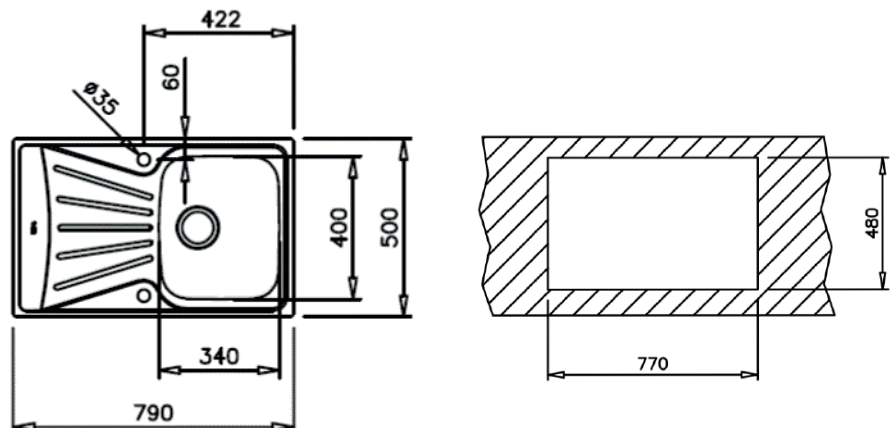

## GAMME STENA- ÉVIER AVEC UN BAC ET UN ÉGOUTTOIR

Sous-évier de 50cm min

Inox poli

Inox micro-texturé

- Réversible
- Bac rayon de 25mm
- Vidage manuel

	Code TEKA		Prix public HT
<b>EVI/5</b>	115120022	Inox poli	221
<b>EVI/6</b>	115120023	Inox micro-texturé	234