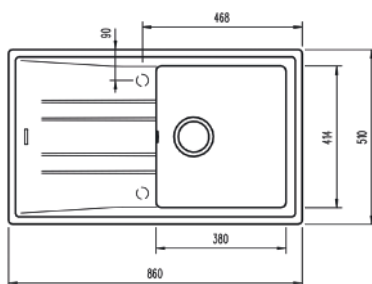

EVIER GRANIT

GAMME STONE 1 BAC - ÉVIER AVEC UN BAC ET UN ÉGOUTTOIR

Sous-évier de 50cm min

- Réversible
- Vidage manuel

Blanc

Anthracite

Noir

	Code TEKA		Prix public HT
EVG/1	115330019	Blanc	338
EVG/2	115330020	Anthracite	338
EVG/3	115330015	Noir	338