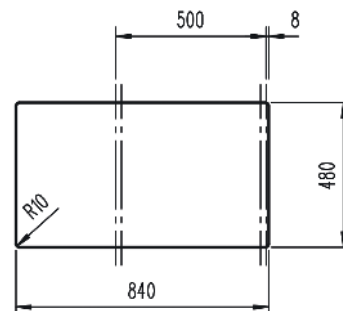

EVIER GRANIT

GAMME STONE 1 BAC - ÉVIER AVEC UN BAC ET UN ÉGOUTTOIR

Sous-évier de 50cm min

- Réversible
- Vidage manuel

Blanc

Anthracite

Noir

	Code TEKA		Prix public HT
EVG/1	115330019	Blanc	338
EVG/2	115330020	Anthracite	338
EVG/3	115330015	Noir	338