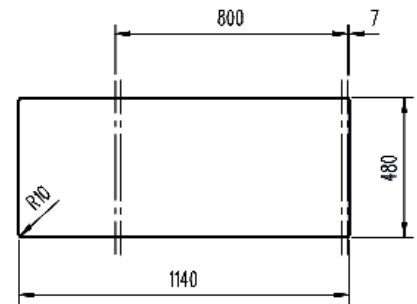

GAMME **STONE 2 BACS** - ÉVIER AVEC DEUX BACS ET UN ÉGOUTTOIR

Sous-évier de 80cm min

- Réversible
- Vidage manuel

Blanc

Anthracite

Noir

	Code TEKA		Prix public HT
EVG/7	115400006	Blanc	460
EVG/8	115400007	Anthracite	460
EVG/9	115400002	Noir	460