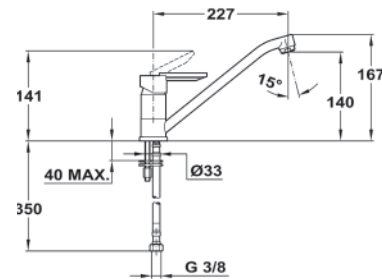

- Bec pivotant
- Aérateur anti-calcaire

	Code TEKA	Prix public HT
MIT/7	8191362	68