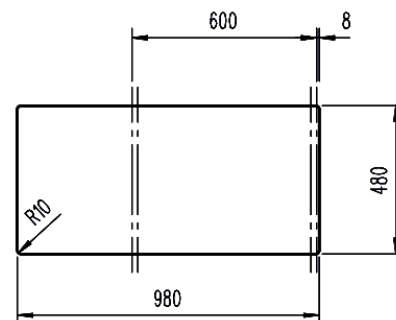

GAMME STONE 1 BAC - ÉVIER AVEC UN GRAND BAC ET UN ÉGOUTTOIR

Sous-évier de 60cm min

- Réversible
- Vidage manuel

Blanc

Anthracite

Noir

	Code TEKA		Prix public HT
EVG/4	115330005	Blanc	398
EVG/5	115330006	Anthracite	398
EVG/6	115330001	Noir	398