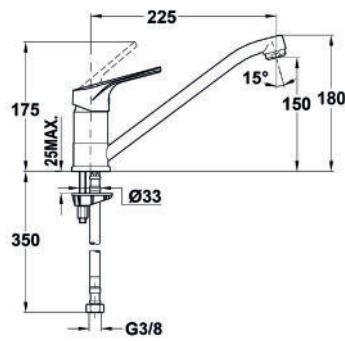

GAMME BEC BAS

- Bec pivotant
- Aérateur anti-calcaire
- Tuyau flexible 3/8"

	Code TEKA	Prix public HT
MIT/5	469130200	105