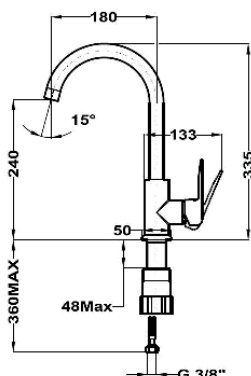

- Bec pivotant
- Aérateur anti-calcaire
- Fabriqué en inox de haute qualité aisi 304

	Code TEKA	Prix public HT
MIT/4	539156200	104