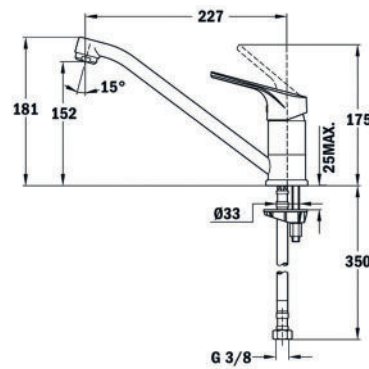

- Bec pivotant
- Aérateur anti-calcaire
- Tuyaux flexibles 3/8"

	Code TEKA	Prix public HT
MIT/6	46913020Q	129