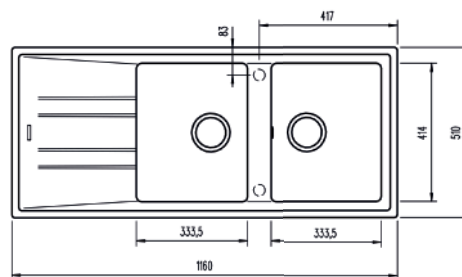

GAMME **STONE 2 BACS** - ÉVIER AVEC DEUX BACS ET UN ÉGOUTTOIR

Sous-évier de 80cm min

- Réversible
- Vidage manuel

Blanc

Anthracite

Noir

	Code TEKA		Prix public HT
EVG/7	115400006	Blanc	460
EVG/8	115400007	Anthracite	460
EVG/9	115400002	Noir	460