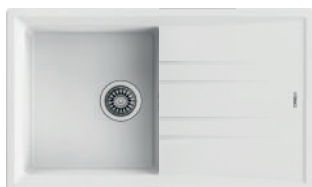

GAMME FRAME - ÉVIER AVEC UN GRAND BAC ET UN ÉGOUTTOIR

Sous-évier de 60cm min

Droite Réf. 40180511

Gauche Réf. 40180510

- Inox 18/10
- Bac rayon de 25mm
- Bonde à panier 3 1/2"
- Profondeur du bac 180 mm
- Vidage automatique
- Distributeur à savon
- Passoire amovible

EVIER GRANIT

GAMME STONE 1 BAC - ÉVIER AVEC UN BAC ET UN ÉGOUTTOIR

Sous-évier de 50cm min

- Réversible
- Vidage manuel

Blanc

Anthracite

Noir

	Code TEKA		Prix public HT
EVG/1	115330019	Blanc	338
EVG/2	115330020	Anthracite	338
EVG/3	115330015	Noir	338

GAMME STONE 1 BAC - ÉVIER AVEC UN GRAND BAC ET UN ÉGOUTTOIR

Sous-évier de 60cm min

- Réversible
- Vidage manuel

Blanc

Anthracite

Noir

	Code TEKA		Prix public HT
EVG/4	115330005	Blanc	398
EVG/5	115330006	Anthracite	398
EVG/6	115330001	Noir	398

	Code TEKA	Prix public HT
MIT/1	1816002	455

GAMME BEC HAUT

- Douchette extractible en inox : 1 fonction
- Bec pivotant
- Aérateur anti-calcaire
- Tuyaux flexibles 3/8"
- Fabrique en inox de haute qualité AISI 304