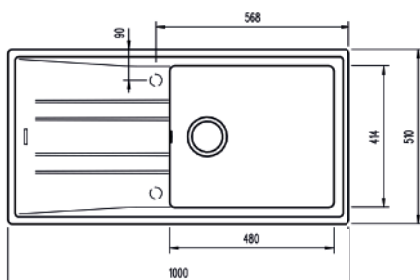

GAMME STONE 1 BAC - ÉVIER AVEC UN GRAND BAC ET UN ÉGOUTTOIR

Sous-évier de 60cm min

- Réversible
- Vidage manuel

Blanc

Anthracite

Noir

	Code TEKA		Prix public HT
EVG/4	115330005	Blanc	398
EVG/5	115330006	Anthracite	398
EVG/6	115330001	Noir	398