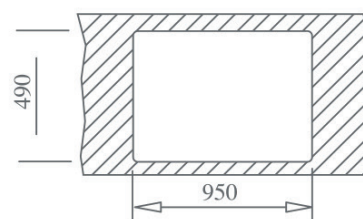

GAMME FRAME - ÉVIER AVEC UN GRAND BAC ET UN ÉGOUTTOIR

Sous-évier de 60cm min

Droite Réf. 40180511

Gauche Réf. 40180510

- Inox 18/10
- Bac rayon de 25mm
- Bonde à panier 3 1/2"
- Profondeur du bac 180 mm
- Vidage automatique
- Distributeur à savon
- Passoire amovible

	Code TEKA		Prix public HT
EVI/1	40180511	égouttoir à droite	600
EVI/2	40180510	égouttoir à gauche	600

GAMME PREMIUM 1 BAC - ÉVIER AVEC UN BAC ET UN ÉGOUTTOIR

Sous-évier de 60cm min

- Réversible
- Inox 18/10
- Bac rayon de 15mm
- Bonde à panier 3 1/2"
- Profondeur du bac 200 mm
- Tôle épaisse
- Vidage manuel