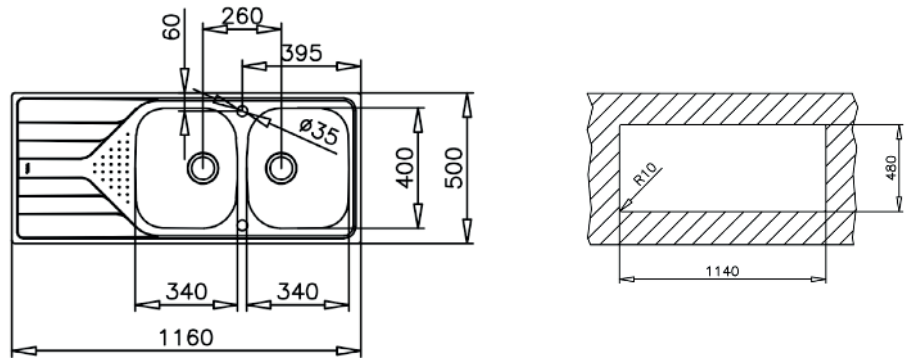

	Code TEKA	Prix public HT
EVI/3	115110027	244

GAMME PREMIUM 2 BACS - ÉVIER AVEC DEUX BACS ET UN ÉGOUTTOIR

Sous-évier de 80cm min

- Réversible
- Inox 18/10
- Bac rayon de 15mm
- Bonde à panier 3 1/2"
- Profondeur du bac 190 mm
- Tôle épaisse
- Vidage manuel

	Code TEKA	Prix public HT
EVI/4	1151700004	308

GAMME STENA- ÉVIER AVEC UN BAC ET UN ÉGOUTTOIR

Sous-évier de 50cm min

Inox poli

Inox micro-texturé

- Réversible
- Bac rayon de 25mm
- Vidage manuel

	Code TEKA		Prix public HT
EVI/5	115120022	Inox poli	221
EVI/6	115120023	Inox micro-texturé	234