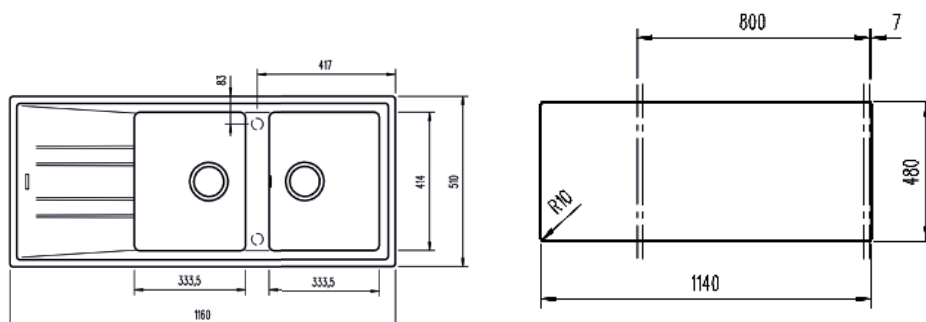

GAMME **STONE 2 BACS** - ÉVIER AVEC DEUX BACS ET UN ÉGOUTTOIR

Sous-évier de 80cm min

- Réversible
- Vidage manuel

Blanc

Anthracite

Noir

	Code TEKA		Prix public HT
EVG/7	115400006	Blanc	460
EVG/8	115400007	Anthracite	460
EVG/9	115400002	Noir	460