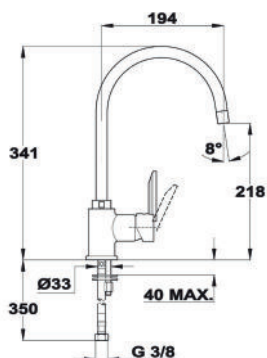

- Bec pivotant
- Aérateur anti-calcaire
- Tuyaux flexibles 3/8"

	Code TEKA	Prix public HT
MIT/3	53995120FN	195