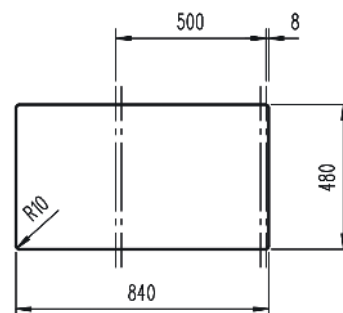

EVIER GRANIT

GAMME STONE 1 BAC - ÉVIER AVEC UN BAC ET UN ÉGOUTTOIR

Sous-évier de 50cm min

- Réversible
- Vidage manuel

Blanc

Anthracite

Noir

	Code TEKA		Prix public HT
EVG/1	115330019	Blanc	338
EVG/2	115330020	Anthracite	338
EVG/3	115330015	Noir	338