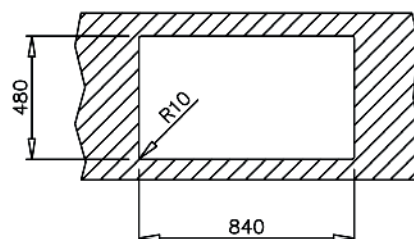

GAMME FRAME - ÉVIER AVEC UN GRAND BAC ET UN ÉGOUTTOIR

Sous-évier de 60cm min

Droite Réf. 40180511

Gauche Réf. 40180510

- Inox 18/10
- Bac rayon de 25mm
- Bonde à panier 3 1/2"
- Profondeur du bac 180 mm
- Vidage automatique
- Distributeur à savon
- Passoire amovible

	Code TEKA		Prix public HT
EVI/1	40180511	égouttoir à droite	600
EVI/2	40180510	égouttoir à gauche	600

GAMME PREMIUM 1 BAC - ÉVIER AVEC UN BAC ET UN ÉGOUTTOIR

Sous-évier de 60cm min

- Réversible
- Inox 18/10
- Bac rayon de 15mm
- Bonde à panier 3 1/2"
- Profondeur du bac 200 mm
- Tôle épaisse
- Vidage manuel

	Code TEKA	Prix public HT
EVI/3	115110027	244

GAMME PREMIUM 2 BACS - ÉVIER AVEC DEUX BACS ET UN ÉGOUTTOIR

Sous-évier de 80cm min

- Réversible
- Inox 18/10
- Bac rayon de 15mm
- Bonde à panier 3 1/2"
- Profondeur du bac 190 mm
- Tôle épaisse
- Vidage manuel