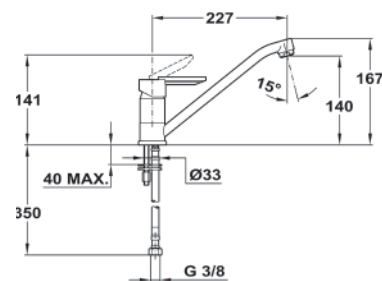

- Bec pivotant
- Aérateur anti-calcaire

	Code TEKA	Prix public HT
MIT/7	8191362	68