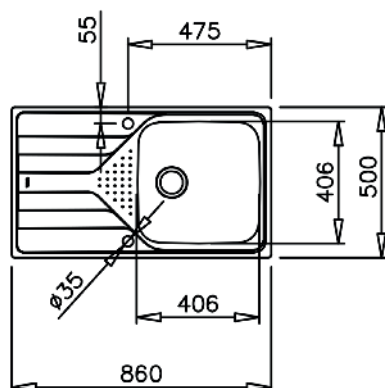

GAMME FRAME - ÉVIER AVEC UN GRAND BAC ET UN ÉGOUTTOIR

Sous-évier de 60cm min

Droite Réf. 40180511

Gauche Réf. 40180510

- Inox 18/10
- Bac rayon de 25mm
- Bonde à panier 3 1/2"
- Profondeur du bac 180 mm
- Vidage automatique
- Distributeur à savon
- Passoire amovible

	Code TEKA		Prix public HT
EVI/1	40180511	égouttoir à droite	600
EVI/2	40180510	égouttoir à gauche	600

GAMME PREMIUM 1 BAC - ÉVIER AVEC UN BAC ET UN ÉGOUTTOIR

Sous-évier de 60cm min

- Réversible
- Inox 18/10
- Bac rayon de 15mm
- Bonde à panier 3 1/2"
- Profondeur du bac 200 mm
- Tôle épaisse
- Vidage manuel

	Code TEKA	Prix public HT
EVI/3	115110027	244

GAMME PREMIUM 2 BACS - ÉVIER AVEC DEUX BACS ET UN ÉGOUTTOIR

Sous-évier de 80cm min

- Réversible
- Inox 18/10
- Bac rayon de 15mm
- Bonde à panier 3 1/2"
- Profondeur du bac 190 mm
- Tôle épaisse
- Vidage manuel