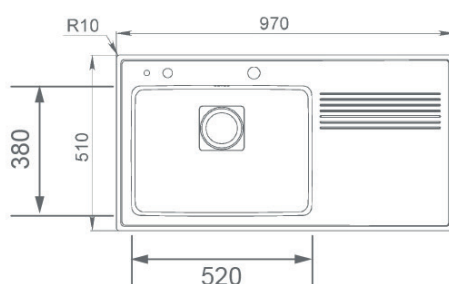

GAMME FRAME - ÉVIER AVEC UN GRAND BAC ET UN ÉGOUTTOIR

Sous-évier de 60cm min

Droite Réf. 40180511

Gauche Réf. 40180510

- Inox 18/10
- Bac rayon de 25mm
- Bonde à panier 3 1/2"
- Profondeur du bac 180 mm
- Vidage automatique
- Distributeur à savon
- Passoire amovible

	Code TEKA		Prix public HT
EVI/1	40180511	égouttoir à droite	600
EVI/2	40180510	égouttoir à gauche	600

GAMME PREMIUM 1 BAC - ÉVIER AVEC UN BAC ET UN ÉGOUTTOIR

Sous-évier de 60cm min

- Réversible
- Inox 18/10
- Bac rayon de 15mm
- Bonde à panier 3 1/2"
- Profondeur du bac 200 mm
- Tôle épaisse
- Vidage manuel