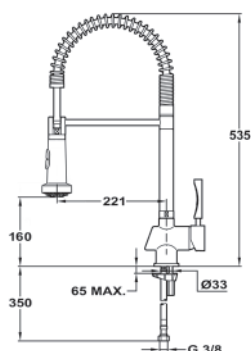

GAMME PROFESSIONNELLE

- Bec pivotant et flexible
- Aérateur anti-calcaire
- Ressort flexible haut résistance
- Tuyau flexible en inox renforcé avec du plastique pour une meilleure protection et un nettoyage facile
- Douchette rabattable 2 fonctions : normale et douche

	Code TEKA	Prix public HT
MIT/1	1816002	455