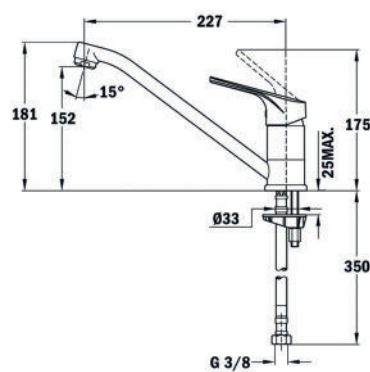

- Bec pivotant
- Aérateur anti-calcaire
- Tuyaux flexibles 3/8"

	Code TEKA	Prix public HT
MIT/6	46913020Q	129