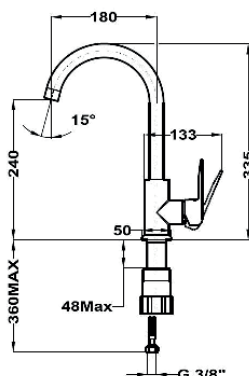

- Bec pivotant
- Aérateur anti-calcaire
- Fabriqué en inox de haute qualité aisi 304

	Code TEKA	Prix public HT
MIT/4	539156200	104