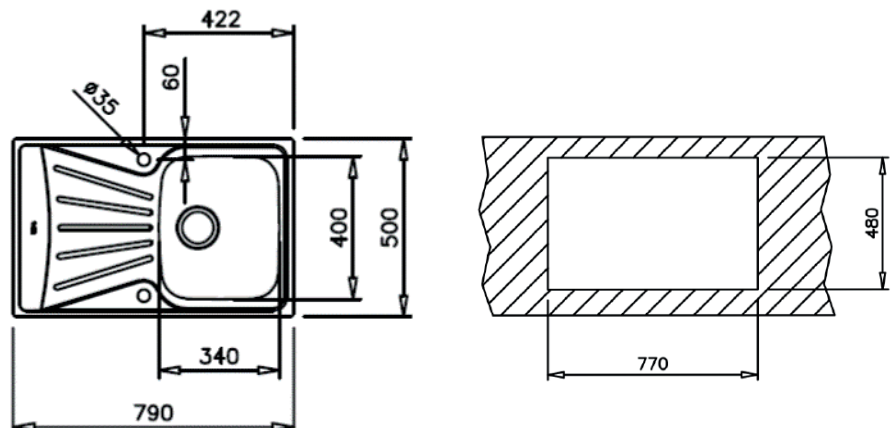

	Code TEKA	Prix public HT
EVI/4	1151700004	308

GAMME STENA- ÉVIER AVEC UN BAC ET UN ÉGOUTTOIR

Sous-évier de 50cm min

Inox poli

Inox micro-texturé

- Réversible
- Bac rayon de 25mm
- Vidage manuel

	Code TEKA		Prix public HT
EVI/5	115120022	Inox poli	221
EVI/6	115120023	Inox micro-texturé	234

EVIER GRANIT

GAMME STONE 1 BAC - ÉVIER AVEC UN BAC ET UN ÉGOUTTOIR

Sous-évier de 50cm min

- Réversible
- Vidage manuel

Blanc

Anthracite

Noir

	Code TEKA		Prix public HT
EVG/1	115330019	Blanc	338
EVG/2	115330020	Anthracite	338
EVG/3	115330015	Noir	338