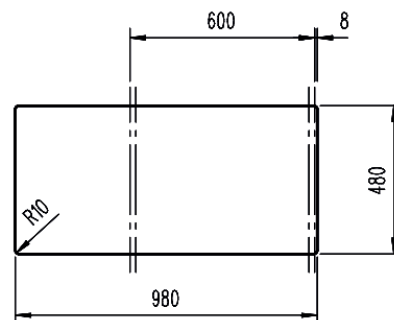

GAMME STONE 1 BAC - ÉVIER AVEC UN GRAND BAC ET UN ÉGOUTTOIR

Sous-évier de 60cm min

- Réversible
- Vidage manuel

Blanc

Anthracite

Noir

	Code TEKA		Prix public HT
EVG/4	115330005	Blanc	398
EVG/5	115330006	Anthracite	398
EVG/6	115330001	Noir	398