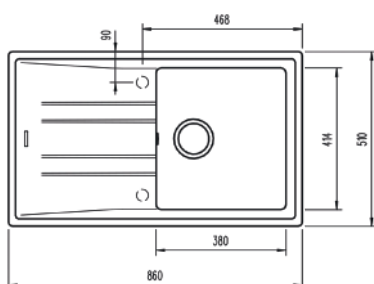

EVIER GRANIT

GAMME STONE 1 BAC - ÉVIER AVEC UN BAC ET UN ÉGOUTTOIR

Sous-évier de 50cm min

- Réversible
- Vidage manuel

Blanc

Anthracite

Noir

	Code TEKA		Prix public HT
EVG/1	115330019	Blanc	338
EVG/2	115330020	Anthracite	338
EVG/3	115330015	Noir	338