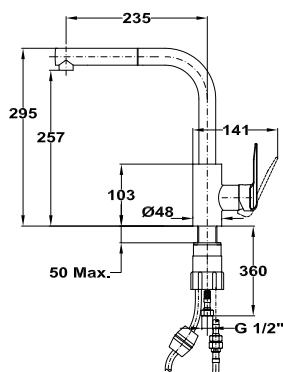

GAMME BEC HAUT

- Douchette extractible en inox : 1 fonction
- Bec pivotant
- Aérateur anti-calcaire
- Tuyaux flexibles 3/8"
- Fabrique en inox de haute qualité AISI 304

	Code TEKA	Prix public HT
MIT/2	539381200	194