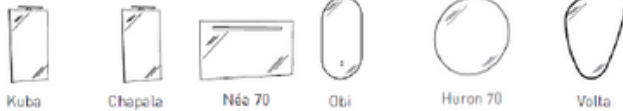

Notre nouveau modèle Canelé Chêne clair est disponible dans les gammes [SWING](#) et [OSMOSE](#) dans toutes les largeurs. Son revêtement est en polymère et sa contre-face est en mélaminé blanc.

Avec ses côtés lisses en mélaminé Chêne clair, ce modèle se positionne en [groupe tarifaire G2](#).

POUR EN SAVOIR PLUS, CONSULTEZ LA FICHE TECHNIQUE EN CLIQUANT ICI.

DISPONIBLE DÈS LE 3 JUIN 2024

NOUVEAUTÉS 2024

salles de bains

CONCEPT RIVAGE EN 70 CM

CONCEPTS EN 70

Kuba

Chapala