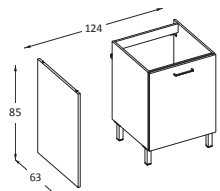

Retrouvez "Comment composer ses codes" et les écotaxes en page 6.

COMPOSER SON CODE DE MEUBLE

Miroir éclairant
Meuble sous vasque 1 porte
Jambage blanc brillant
Plan composite inclus

CODE MIROIR :	MIECLU	MIRO60LU	MIRO60LED
CODE MEUBLE :	LL-SV1P60LLD -"code façade"- "code poignée"		
CODE PLAN* :	PCO124LLD		
FAÇADE G1	884 €	906 €	936 €