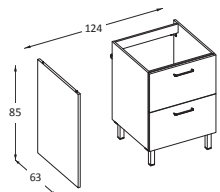

CODE MIROIR :	MIECLU	MIRO60LU	MIRO60LED
CODE MEUBLE :	LL-SV1P60LLD -"code façade"- "code poignée"		
CODE PLAN* :	PCO124LLD		
FAÇADE G1	884 €	906 €	936 €

Miroir éclairant
Meuble sous vasque 2 tiroirs
Jambage blanc brillant
Plan composite inclus