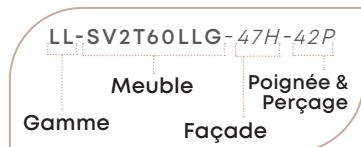

ENSEMBLES PRÉ-CHIFFRÉS

Meuble(s) + miroir(s) + plan

Les ensembles sont pré-chiffrés avec le meuble avec plan composite et un miroir.

Pour commander un ensemble pré-chiffré, il suffit d'indiquer la référence et la quantité de chaque éléments : miroir(s) et meuble(s).

Retrouvez "Comment composer ses codes" et les écotaxes en page 6.

COMPOSER SON CODE DE MEUBLE

Miroir éclairant
Meuble sous vasque 1 porte
Jambage blanc brillant
Plan composite inclus

CODE MIROIR :	MIECLU	MIRO60LU	MIRO60LED
CODE MEUBLE :	LL-SV1P60LLD -"code façade"- "code poignée"		
CODE PLAN* :	PCO124LLD		
FAÇADE G1	884 €	906 €	936 €