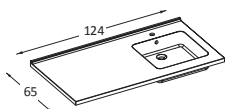

Retrouvez "Comment composer ses codes" et les écotaxes en page 6.

COMPOSER SON CODE DE MEUBLE

Miroir éclairant
Meuble sous vasque 1 porte
Jambage blanc brillant
Plan composite inclus

CODE MIROIR :	MIECLU	MIRO60LU	MIRO60LED
CODE MEUBLE :	LL-SV1P60LLD -"code façade"- "code poignée"		
CODE PLAN* :	PCO124LLD		
FAÇADE G1	884 €	906 €	936 €

Miroir éclairant
Meuble sous vasque 2 tiroirs
Jambage blanc brillant
Plan composite inclus

CODE MIROIR :	MIECLU	MIRO60LU	MIRO60LED
CODE MEUBLE :	LL-SV2T60LLD -"code façade"- "code poignée"		
CODE PLAN* :	PCO124LLD		
FAÇADE G1	1095 €	1117 €	1147 €