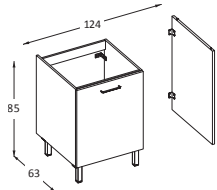

ENSEMBLES PRÉ-CHIFFRÉS

Meuble(s) + miroir(s) + plan

Les ensembles sont pré-chiffrés avec le meuble avec plan composite et un miroir.

Pour commander un ensemble pré-chiffré, il suffit d'indiquer la référence et la quantité de chaque éléments : miroir(s) et meuble(s). Retrouvez "Comment composer ses codes" et les écotaxes en page 6.

COMPOSER SON CODE DE MEUBLE

Miroir éclairant
Meuble sous vasque 1 porte
Jambage blanc brillant
Plan composite inclus

CODE MIROIR :	MIECLU	MIRO60LU	MIRO60LED
CODE MEUBLE :	LL-SVIP60LLG - "code façade"-"code poignée"		
CODE PLAN* :	PCOI24LLG		
FAÇADE GI	884 €	906 €	936 €