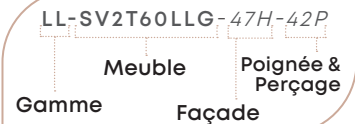

ENSEMBLES PRÉ-CHIFFRÉS

Meuble(s) + miroir(s) + plan

Les ensembles sont pré-chiffrés avec le meuble avec plan composite et un miroir.

Pour commander un ensemble pré-chiffré, il suffit d'indiquer la référence et la quantité de chaque éléments : miroir(s) et meuble(s). Retrouvez "Comment composer ses codes" et les écotaxes en page 6.

COMPOSER SON CODE DE MEUBLE

Miroir éclairant
Meuble sous vasque 1 porte
Jambage blanc brillant
Plan composite inclus

CODE MIROIR :	MIECLU	MIRO60LU	MIRO60LED
CODE MEUBLE :	LL-SVIP60LLG - "code façade"-"code poignée"		
CODE PLAN* :	PCOI24LLG		
FAÇADE GI	884 €	906 €	936 €