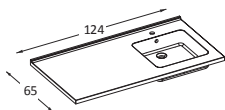

ENSEMBLES PRÉ-CHIFFRÉS

Meuble(s) + miroir(s) + plan

Les ensembles sont pré-chiffrés avec le meuble avec plan composite et un miroir.

Pour commander un ensemble pré-chiffré, il suffit d'indiquer la référence et la quantité de chaque éléments : miroir(s) et meuble(s).

Retrouvez "Comment composer ses codes" et les écotaxes en page 6.

COMPOSER SON CODE DE MEUBLE

Miroir éclairant
Meuble sous vasque 1 porte
Jambage blanc brillant
Plan composite inclus

CODE MIROIR :	MIECLU	MIRO60LU	MIRO60LED
CODE MEUBLE :	LL-SV1P60LLD -"code façade"- "code poignée"		
CODE PLAN* :	PCO124LLD		
FAÇADE G1	884 €	906 €	936 €