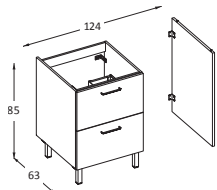

CODE MIROIR :	MIECLU	MIRO60LU	MIRO60LED
CODE MEUBLE :	LL-SVIP60LLG - "code façade"-"code poignée"		
CODE PLAN* :	PCOI24LLG		
FAÇADE GI	884 €	906 €	936 €

Miroir éclairant
Meuble sous vasque 2 tiroirs
Jambage blanc brillant
Plan composite inclus